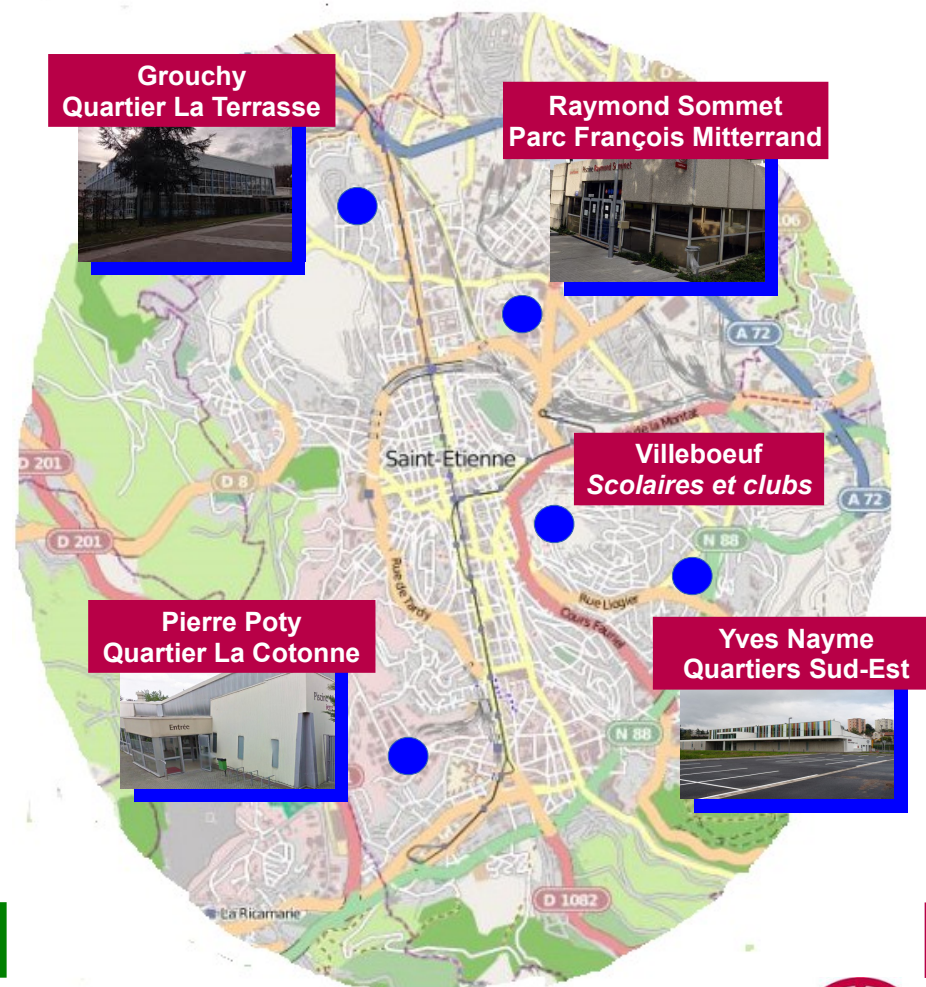

Tarifs période scolaire 2016/2017

	1 Entrée	Abonnement 10 entrées
Adulte	5,25 €	43,50 €
Résident	3,75 €	33,70 €
- 25ans / Handicapés	3,00 €	22,30 €
Senior + 60ans/ résident	3,60 €	27,30 €

Tarifs période estivale 2017 Piscine Raymond Sommet

	1 Entrée	Abonnement 10 entrées
Adulte	5,90 €	47,00 €
Résident	4,40 €	36,80 €
- 25ans / Handicapés	3,55 €	30,00 €
Senior + 60ans/ résident	4,10 €	34,65 €

Contact & Adresses des piscines

Piscine GROUCHY
179, rue Bergson
☎ 04.77.74.37.13

Piscine Yves NAYME
28bis, rue de Terrenoire
☎ 04.77.42.04.70

Piscine Pierre POTY
38, rue Docteur Poty
☎ 04.77.80.41.23

Piscine Raymond SOMMET
35, boulevard Jules Janin
☎ 04.77.43.38.38

Culture générale : les noms des piscines stéphanoises !

GROUCHY du nom du quartier : Emmanuel de Grouchy, marquis de Grouchy, né à Paris le 23 octobre 1766, mort à Saint-Étienne (Loire) le 29 mai 1847, maréchal d'Empire, comte de l'Empire, Grand aigle de la Légion d'honneur.

Yves NAYME : Organisateur des Jeux internationaux paralympiques à St-Etienne en 1970 puis en 1975 et championnats du monde en 1990

Pierre POTY : médecin du sport stéphanois, pionnier de la médecine sportive (1941-1985)

Raymond SOMMET : Dirigeant stéphanois de la FFN membre du comité départemental (1907-1978)

Les piscines stéphanoises Horaires & tarifs publics