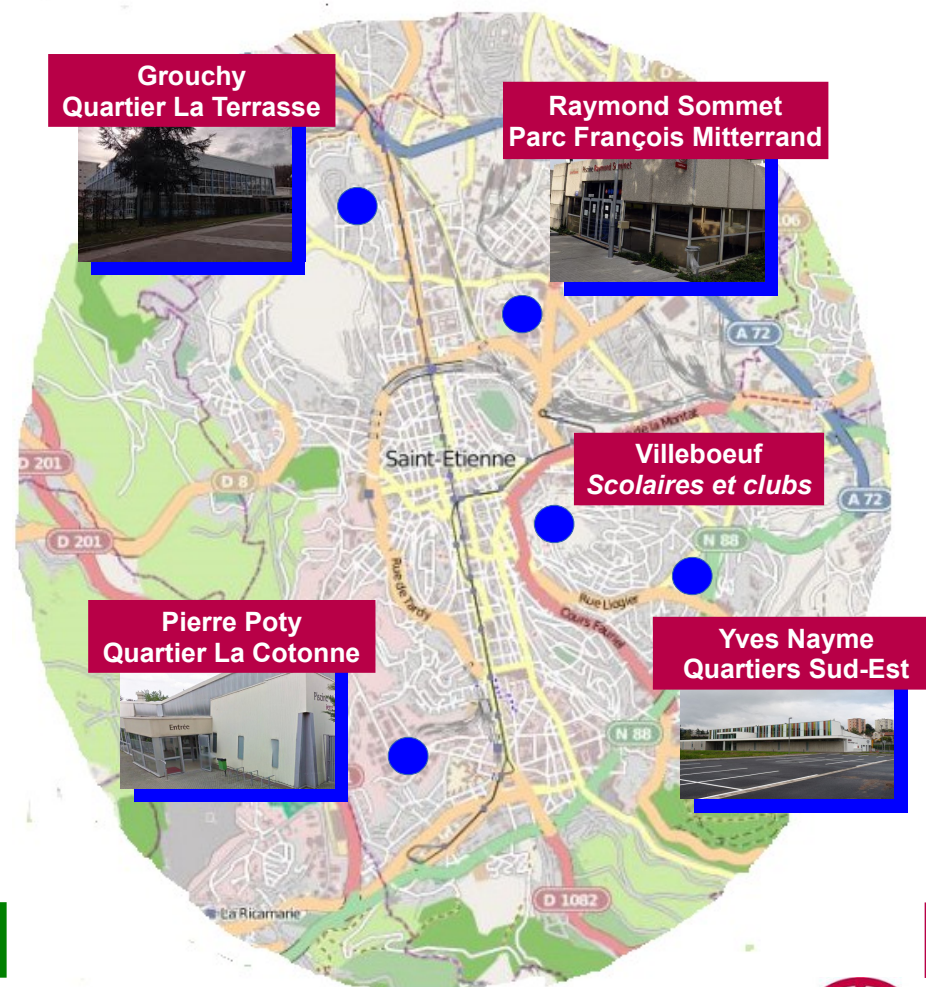

Tarifs période scolaire 2017/2018

	1 Entrée	Abonnement 10 entrées
Adulte	5,40 €	44,40 €
Résident	3,85 €	34,40 €
- 25ans / Handicapés	3,05 €	22,75 €
Senior + 60ans/ résident	3,70 €	27,85 €

Tarifs période estivale 2018 Piscine Raymond Sommet

	1 Entrée	Abonnement 10 entrées
Adulte	6,05 €	48,00 €
Résident	4,50 €	37,50 €
- 25ans / Handicapés	3,65 €	30,60 €
Senior + 60ans/ résident	4,20 €	35,35 €

Contact & Adresses des piscines

Piscine GROUCHY
179, rue BERGSON
☎ 04.77.74.37.13

Piscine Yves NAYME
28bis, rue de TERRENOIRE
☎ 04.77.42.04.70

Piscine Pierre POTY
36, rue Docteur POTY
☎ 04.77.80.41.23

Piscine Raymond SOMMET
35, boulevard Jules JANIN
☎ 04.77.43.38.38

Culture générale : les noms des piscines stéphanoises !

GROUCHY du nom du quartier : Emmanuel de Grouchy, marquis de Grouchy, né à Paris le 23 octobre 1766, mort à Saint-Étienne (Loire) le 29 mai 1847, maréchal d'Empire, comte de l'Empire, Grand aigle de la Légion d'honneur.

Yves NAYME : Organisateur des Jeux internationaux paralympiques à St-Etienne en 1970 puis en 1975 et championnats du monde en 1990

Pierre POTY : médecin du sport stéphanois, pionnier de la médecine sportive (1941-1985)

Raymond SOMMET : Dirigeant stéphanois de la FFN membre du comité départemental (1907-1978)

Les piscines stéphanoises Horaires & tarifs publics