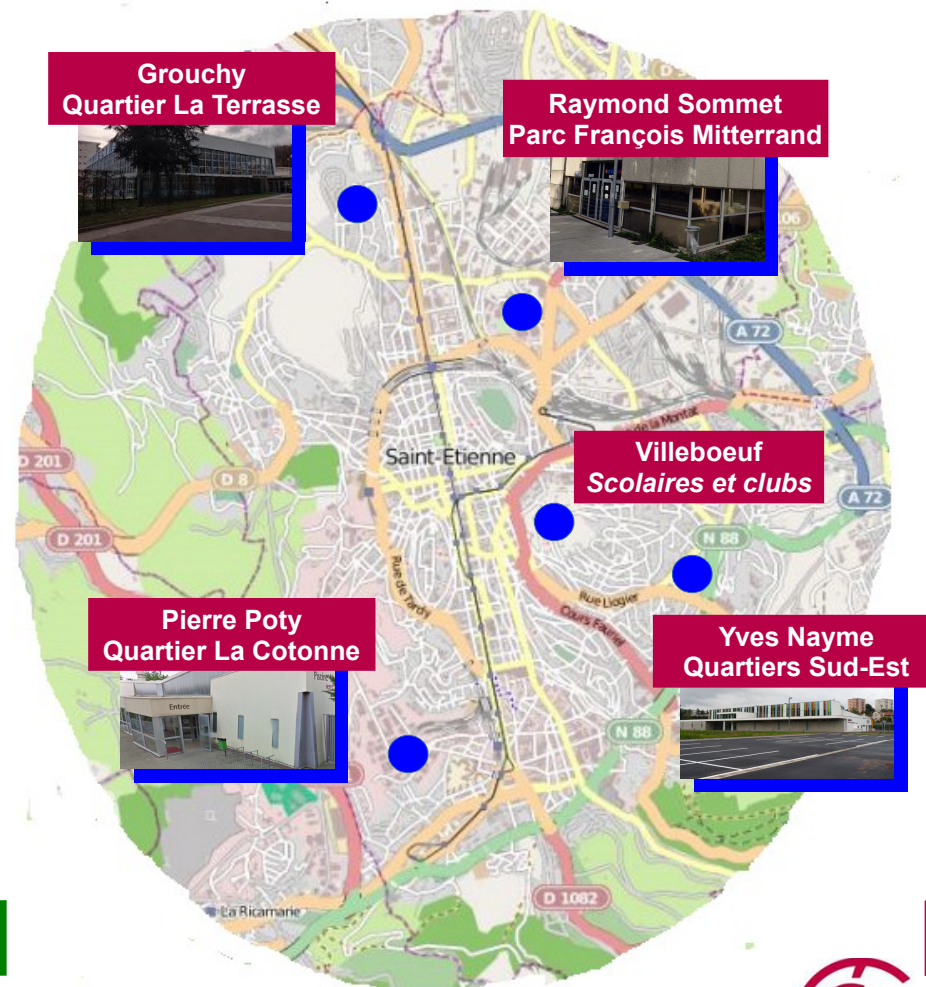

GROUCHY du nom du quartier : Emmanuel de Grouchy, marquis de Grouchy, né à Paris le 23 octobre 1766, mort à Saint-Étienne (Loire) le 29 mai 1847, maréchal d'Empire, comte de l'Empire, Grand aigle de la Légion d'honneur.

Raymond SOMMET : Dirigeant stéphanois de la FFN membre du comité départemental (1907-1978)

Les piscines stéphanoises

Horaires & tarifs publics

Horaires période scolaire (09/10/2017 au 01/07/2018)

Piscine GROUCHY