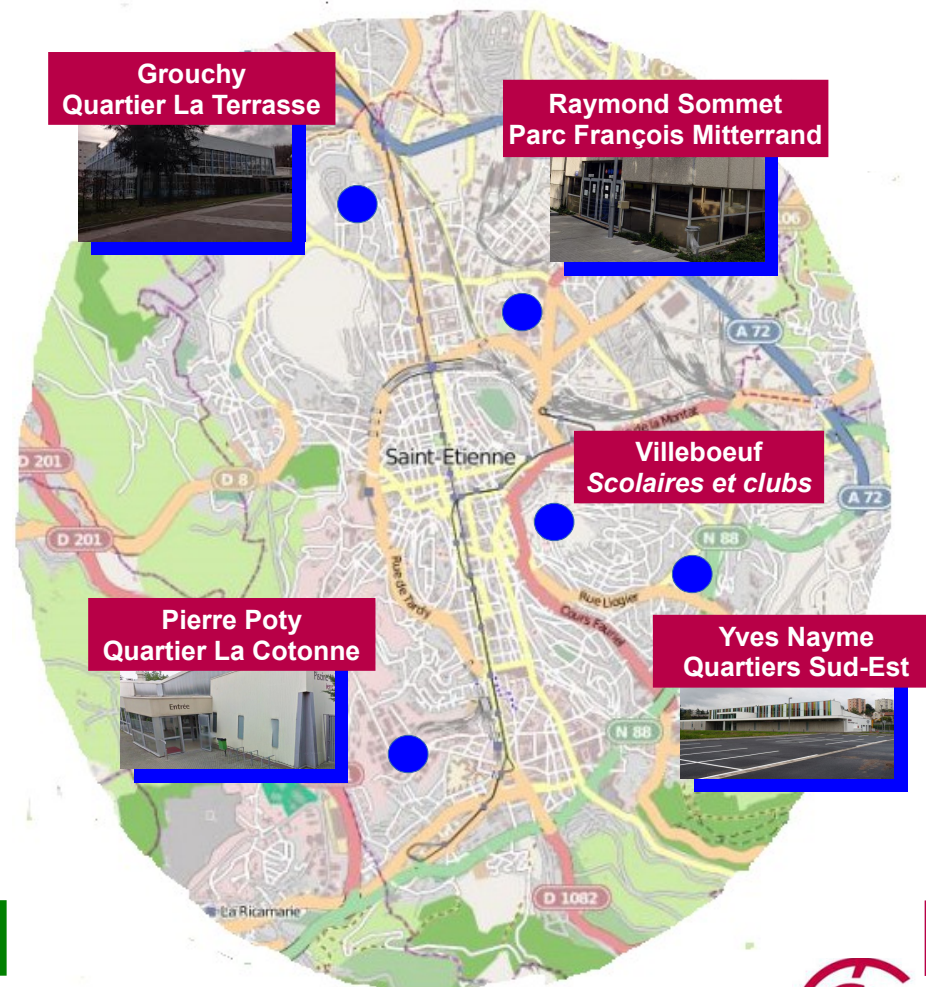

GROUCHY du nom du quartier : Emmanuel de Grouchy, marquis de Grouchy, né à Paris le 23 octobre 1766, mort à Saint-Étienne (Loire) le 29 mai 1847, maréchal d'Empire, comte de l'Empire, Grand aigle de la Légion d'honneur.

Raymond SOMMET : Dirigeant stéphanois de la FFN membre du comité départemental (1907-1978)

Les piscines stéphanoises

Horaires & tarifs publics

Horaires période scolaire (09/10/2017 au 01/07/2018)

Piscine GROUCHY			
Lundi	11h15 - 21h	Jeudi	11h15 - 13h45 17h - 20h
Mardi	8h - 13h45	Vendredi	11h15 - 13h45 17h - 21h
Mercredi	12h - 17h	Samedi	8h - 18h
		Dimanche	Fermée