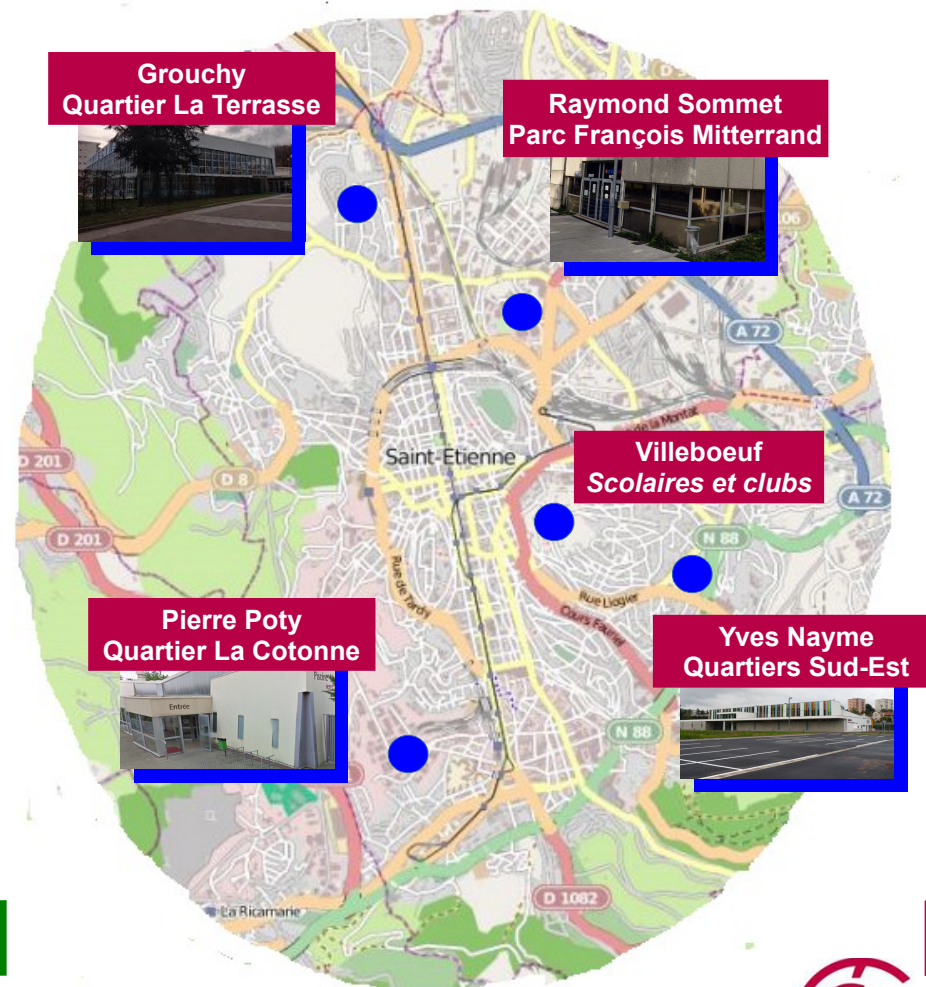

1 Entrée	Abonnement 10 entrées
Adulte	5,60 €	45,30 €
Résident	3,95 €	35,10 €
- 25ans / Handicapés	3,10 €	23,20 €
Senior + 65 ans/Résident	3,80 €	28,50 €

Tarifs période estivale Piscine Raymond Sommet

	1 Entrée	Abonnement 10 entrées
Adulte	6,20 €	49,00 €
Résident	4,60 €	38,30 €
- 25ans / Handicapés	3,70 €	31,20 €
Senior + 65 ans/Résident	4,30 €	36,10 €

Contact & Adresses des piscines

Piscine GROUCHY

179, rue Bergson
☎ 04.77.74.37.13

Piscine Yves NAYME

28bis, rue de Terrenoire
☎ 04.77.42.04.70

Piscine Pierre POTY

38, rue Docteur Poty
☎ 04.77.80.41.23

Piscine Raymond SOMMET

35, boulevard Jules Janin
☎ 04.77.43.38.38

Culture générale : les noms des piscines stéphanoises !

GROUCHY du nom du quartier : Emmanuel de Grouchy, marquis de Grouchy, né à Paris le 23 octobre 1766, mort à Saint-Étienne (Loire) le 29 mai 1847, maréchal d'Empire, comte de l'Empire, Grand aigle de la Légion d'honneur.

Yves NAYME : Organisateur des Jeux internationaux paralympiques à S t-Etienne en 1970 puis en 1975 et championnats du monde en 1990

Pierre POTY : médecin du sport stéphanois, pionnier de la médecine sportive (1941-1985)

Raymond SOMMET : Dirigeant stéphanois de la FFN membre du comité départemental (1907-1978)

Les piscines stéphanoises

Horaires & tarifs publics